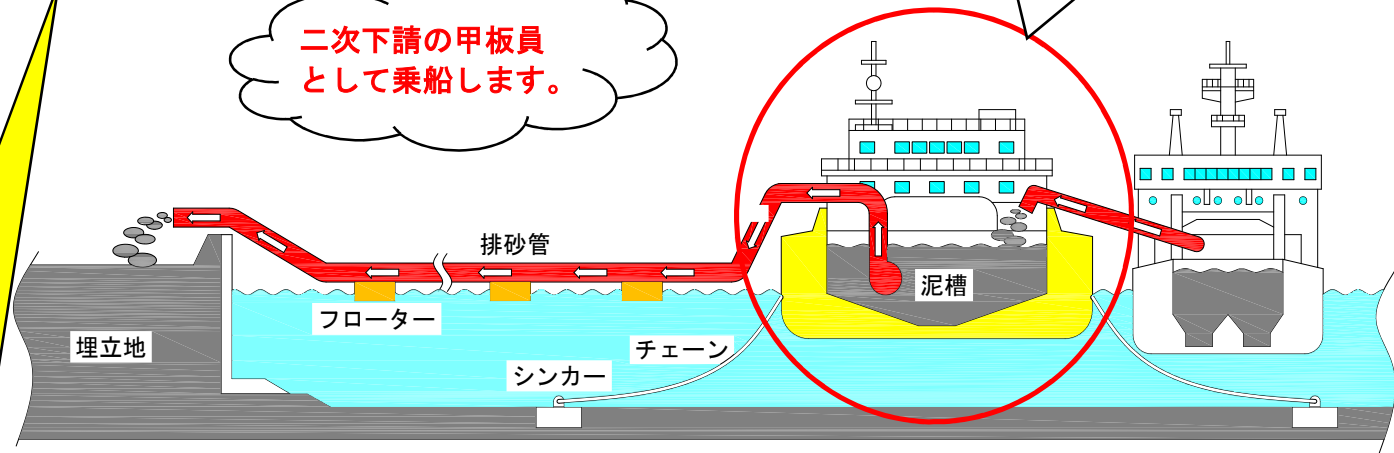

中継ポンプ台船の仕事

甲板員の
作業内容は・・・

- 泥槽に残った土砂を放水銃で掃除します。
- 土砂を運搬してきた船が接舷する際、クレーンでロープを取ります。
- 土砂を運搬してきた船が接舷中に異常ないか監視をします。
- 船体及び設備の保守・メンテをします。

二次下請の甲板員
として乗船します。

【正面図】

職場になる船
です。

職場になる船
です。

【側面図】